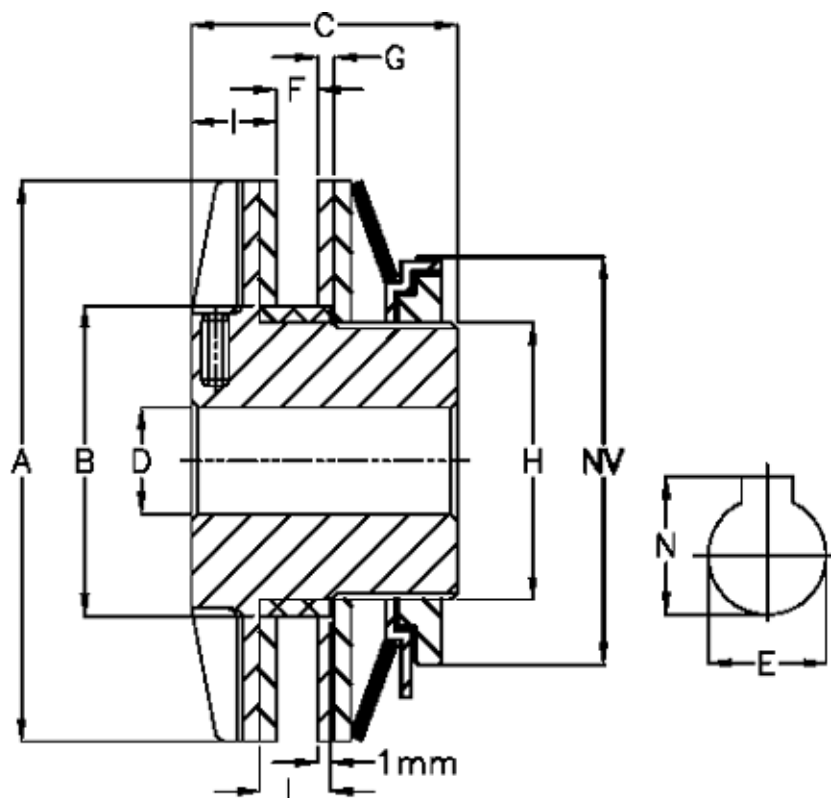

Varenummer: 4602406
 Beskrivelse: Securex skridnav T 240/85

Mål

A	= 85	I	= 17
Antal fjeder	= 2	L	= 16
B	= 52	Max moment Nm	= 240
C	= 55	NV	= 60
D	= 15	Størst mulig boring med not efter DIN 6885/1, E max	= 30
F	= 15	Størst mulig boring med not efter DIN 6885/1, N	= 33.3
G	= 4	Størst mulig boring med not efter DIN 6885/3, E max	= 30
H	= 42	Størst mulig boring med not efter DIN 6885/3, N	= 32.3